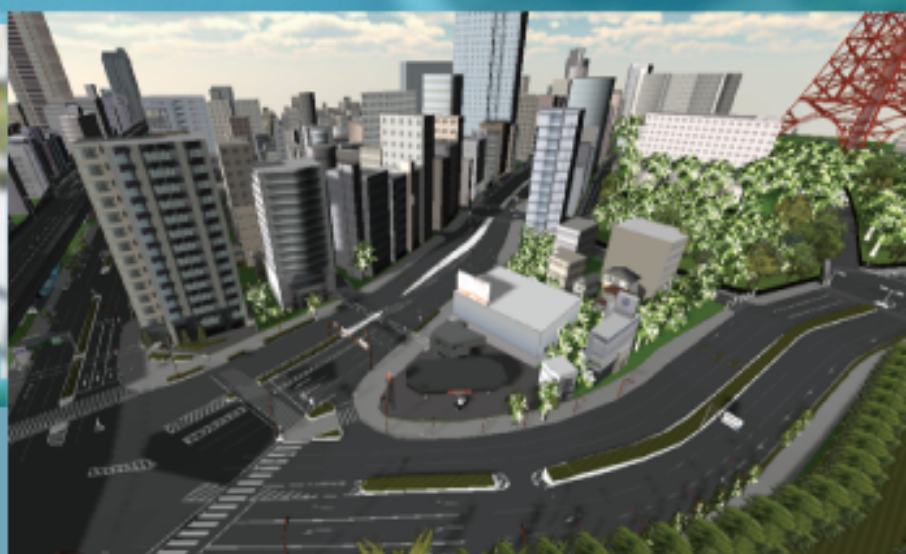

TOKYO
VIRTUAL
WALKING

23区 VR WALKING

Virtual Reality:仮想現実

VRナビ Tokyo Virtual Walking 23 VR

歩行検知センサーの前でウォーキング動作を行うことで、リアル3D都市モデル空間^{※1}でクエリちゃんと一緒に3D VR散歩を楽しむことができます。
広大なバーチャル都市 東京23区で道に迷わないために、ナビゲーションシステム『いつもNavl^{※2}』があなたをサポートします。

（※） 開発：株式会社ゼンリン

MAP SELECT

東京都23区地図 (©2017)

ナビゲーションのコース例

1. 芝公園周辺から東京タワー
2. 六本木通り メトロハットまで
3. 新橋サブナードからスタジオアルタ
4. ヒカリエからセルリアンタワー
5. 昭和館からバレスサイドビル

START >>>

デートの下見にも
使えますね〜♪

システム構成